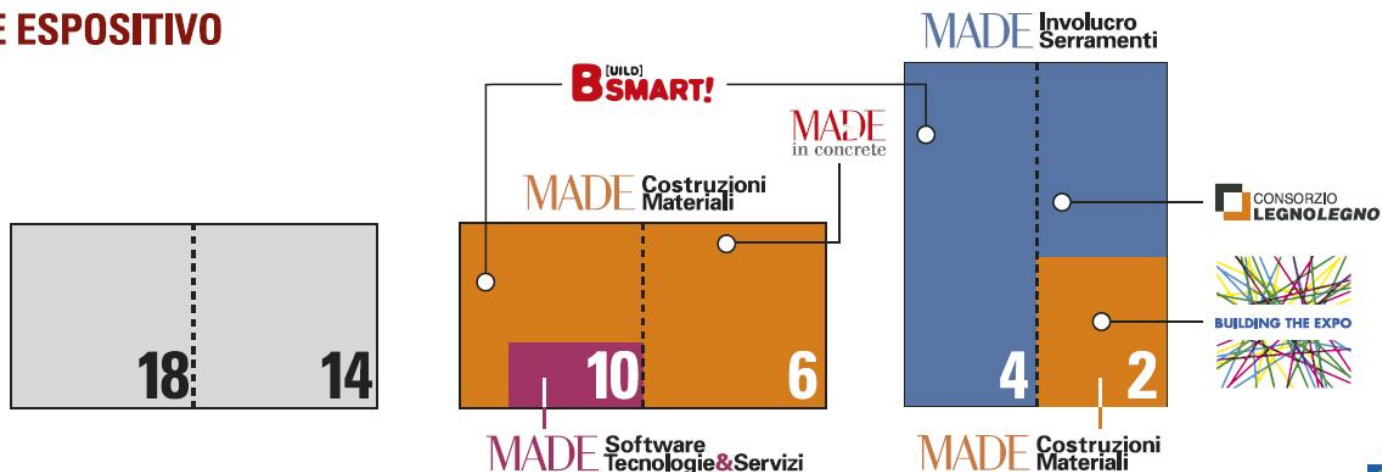

QUARTIERE ESPOSITIVO

INGRESSO PORTA OVEST

CORSO ITALIA

INGRESSO PORTA EST

CONVEGNO SITdA
Cluster in Progress: la Tecnologia dell'Architettura in rete per l'innovazione
 20 Marzo 2015 - ore 9,45